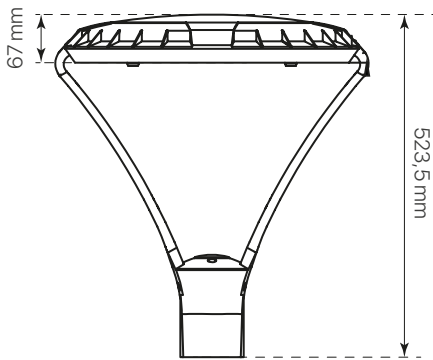

divo

ficha técnica

datasheet

ref. 5551411

Nombre / Name	divo
Referencia / Reference	5551411
Materiales / Materials	Aluminio / Aluminum
Difusor / Diffuser	PC
Potencia / Power	60W
Temperatura de color / color temperature	2000K
Flujo luminoso / Lumens	6529lm
Dimable / Dimmable	ON-OFF
Ángulo de apertura / Beam angle	120°
Ángulo de inclinación / Inclination angle	-
IP	65
IK	08
F.P. / P.F.	>0,95
UGR	-
IRC / CRI	>80
Chip	PHILIPS Lumileds 3030
Driver	INVENTRONICS EUC
Vida media (duración) / Average life	50.000h
Clase energética / Energy class	A+
Aislamiento eléctrico / Electrical isolation	Clase I / Class I
Colores / Colors	Gris RAL 9006 / Grey RAL 9006
Medida exterior / Product size	Ø450mm x 523,5mm
Protección contra Sobretensiones / surge protections	10kV
Tª (ambiente/trabajo) / Tª (enviroment/work)	-30°C ~ 55°C
Input	AC100 ~ 240V
Output	DC 48V
Frecuencia / Frequency	50/60Hz
Peso / Weight	7,89kg
Certificados / Certificates	CE & RoHS
Garantía / Warranty	2 años / 2 years