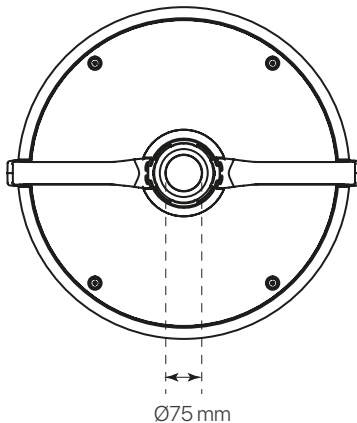

divo

ficha técnica

datasheet

ref. 5551411

Nombre / Name	divo
Referencia / Reference	5551411
Materiales / Materials	Aluminio / Aluminum
Difusor / Diffuser	PC
Potencia / Power	60W
Temperatura de color / color temperature	2000K
Flujo luminoso / Lumens	6529lm
Dimable / Dimmable	ON-OFF
Ángulo de apertura / Beam angle	120°
Ángulo de inclinación / Inclination angle	-
IP	65
IK	08
F.P. / P.F.	>0,95
UGR	-
IRC / CRI	>80
Chip	PHILIPS Lumileds 3030
Driver	INVENTRONICS EUC
Vida media (duración) / Average life	50.000h
Clase energética / Energy class	A+
Aislamiento eléctrico / Electrical isolation	Clase I / Class I
Colores / Colors	Gris RAL 9006 / Grey RAL 9006
Medida exterior / Product size	Ø450mm x 523,5mm
Protección contra Sobretensiones / surge protections	10kV
Tª (ambiente/trabajo) / Tª (enviroment/work)	-30°C ~ 55°C
Input	AC100 ~ 240V
Output	DC 48V
Frecuencia / Frequency	50/60Hz
Peso / Weight	7,89kg
Certificados / Certificates	CE & RoHS
Garantía / Warranty	2 años / 2 years