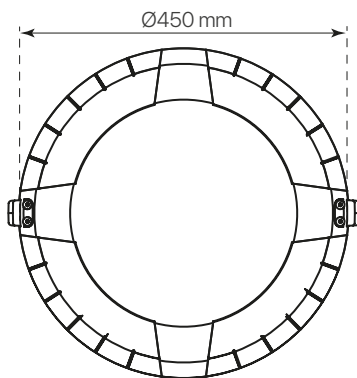

divo

ficha técnica

datasheet

ref. 5551411

Nombre / Name	divo
Referencia / Reference	5551411
Materiales / Materials	Aluminio / Aluminum
Difusor / Diffuser	PC
Potencia / Power	60W
Temperatura de color / color temperature	2000K
Flujo luminoso / Lumens	6529lm
Dimable / Dimmable	ON-OFF
Ángulo de apertura / Beam angle	120°
Ángulo de inclinación / Inclination angle	-
IP	65
IK	08
F.P. / P.F.	>0,95
UGR	-
IRC / CRI	>80
Chip	PHILIPS Lumileds 3030
Driver	INVENTRONICS EUC
Vida media (duración) / Average life	50.000h
Clase energética / Energy class	A+
Aislamiento eléctrico / Electrical isolation	Clase I / Class I
Colores / Colors	Gris RAL 9006 / Grey RAL 9006
Medida exterior / Product size	Ø450mm x 523,5mm
Protección contra Sobretensiones / surge protections	10kV
Tª (ambiente/trabajo) / Tª (enviroment/work)	-30°C ~ 55°C
Input	AC100 ~ 240V
Output	DC 48V
Frecuencia / Frequency	50/60Hz
Peso / Weight	7,89kg
Certificados / Certificates	CE & RoHS
Garantía / Warranty	2 años / 2 years